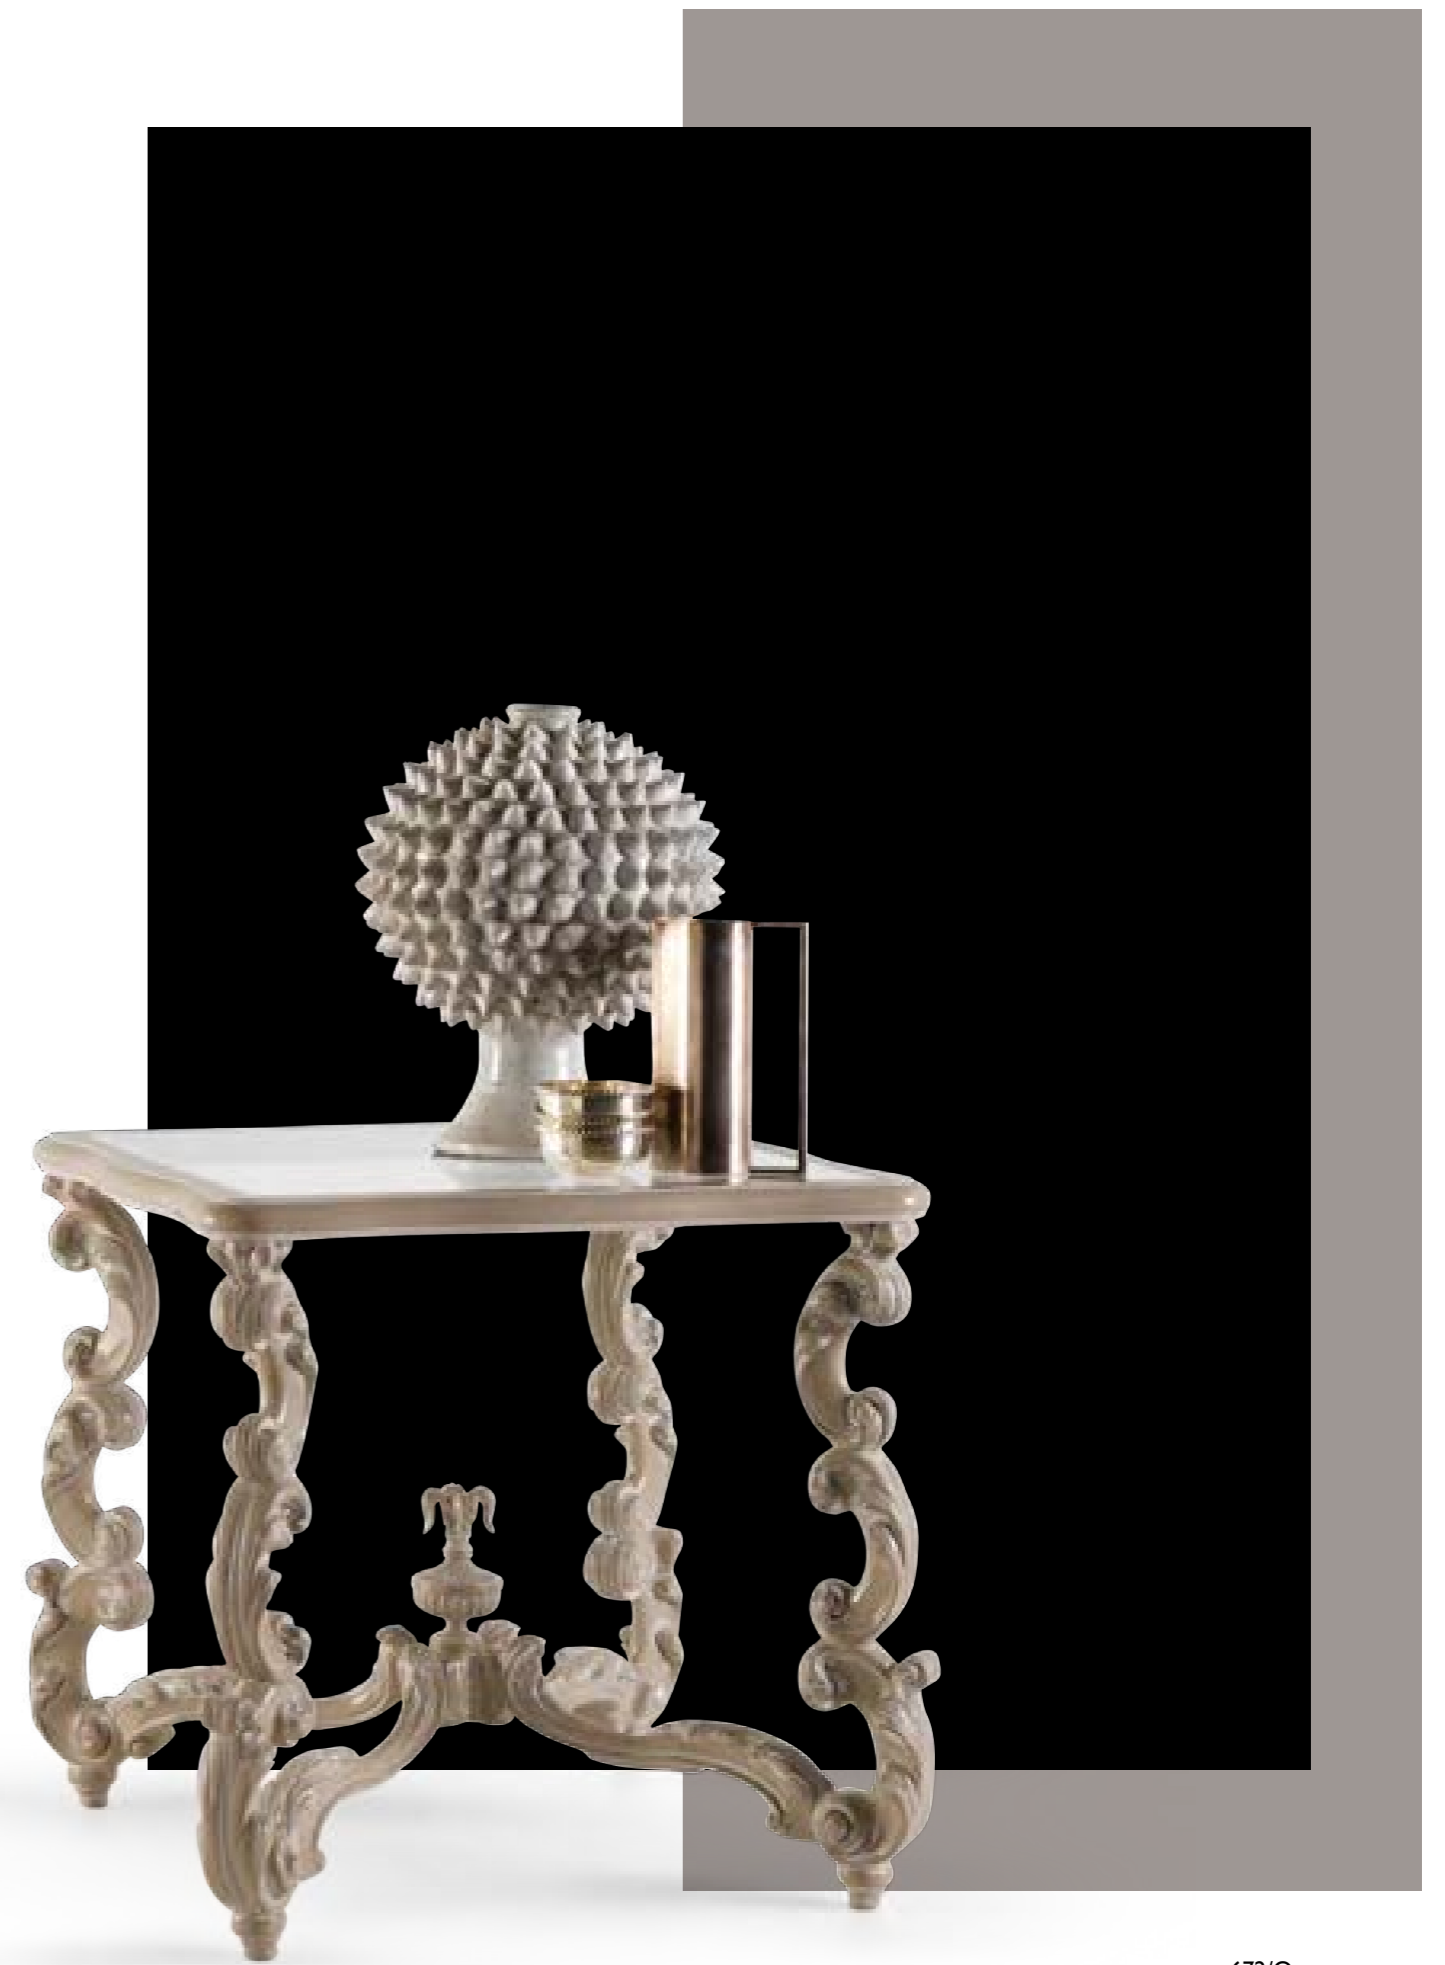

503
Ballerina con paralume (F01 – S237)
Dancing girl floor lamp (F01 – S237)
cm. ø 60 x 230 h.

941
Colonna (F01)
Column (F01)
cm. 44 x 44 x 101 h.