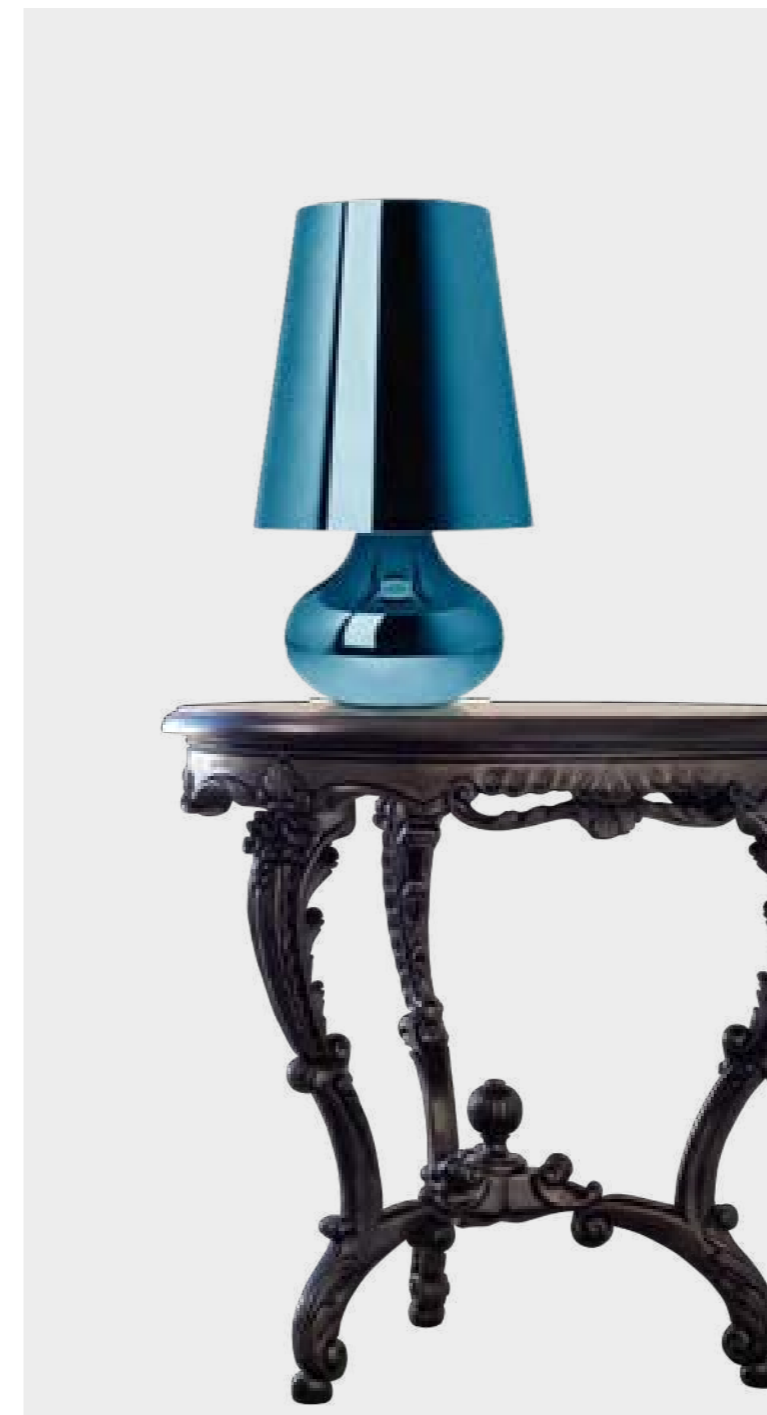

JORGE LUIS BORGES

**763/D**  
Poltrona (F17 – S236)  
Armchair (F17 – S236)  
cm. 250 x 78 x 83 h.

**763/P**  
Poltrona (F17 – S236)  
Armchair (F17 – S236)  
cm. 108 x 78 x 83 h.

**6009**  
Tavolino (F17)  
Small table (F17)  
cm. 131 x 131 x 45 h.