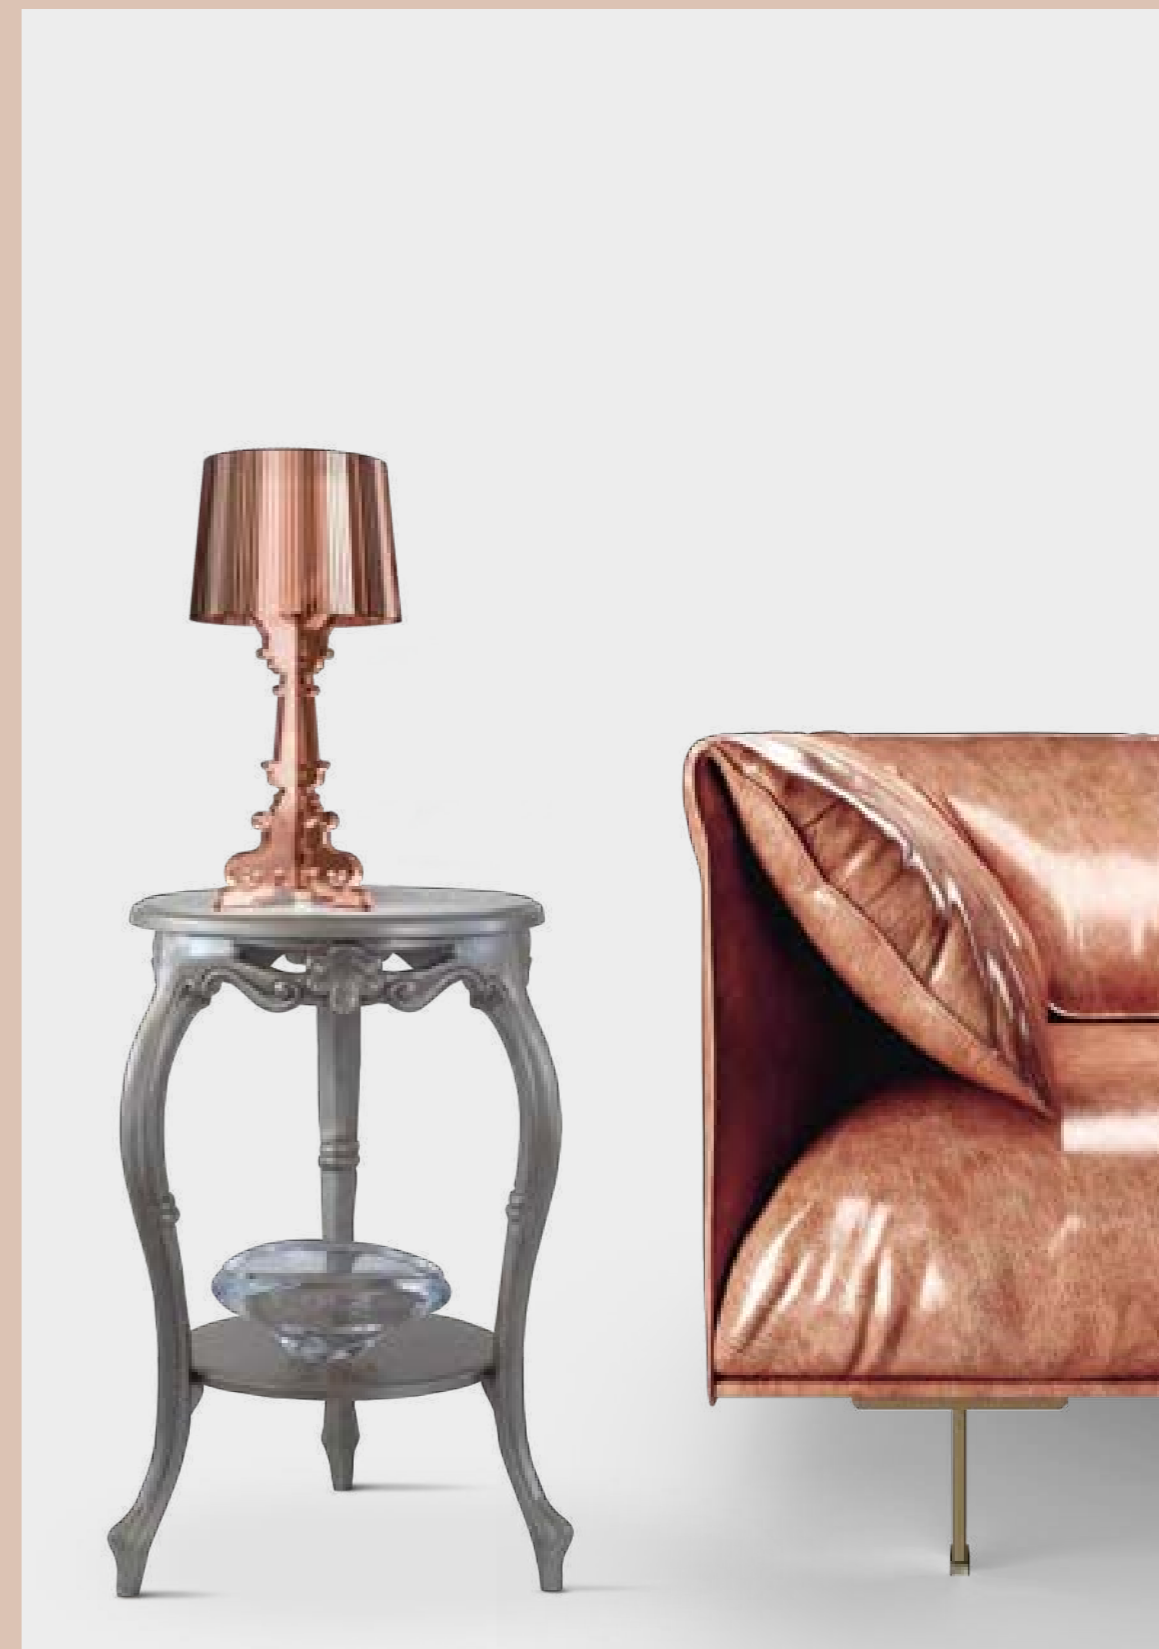

695
Tavolino (F14)
Small table (F14)
cm. ø 52 x 83 h.